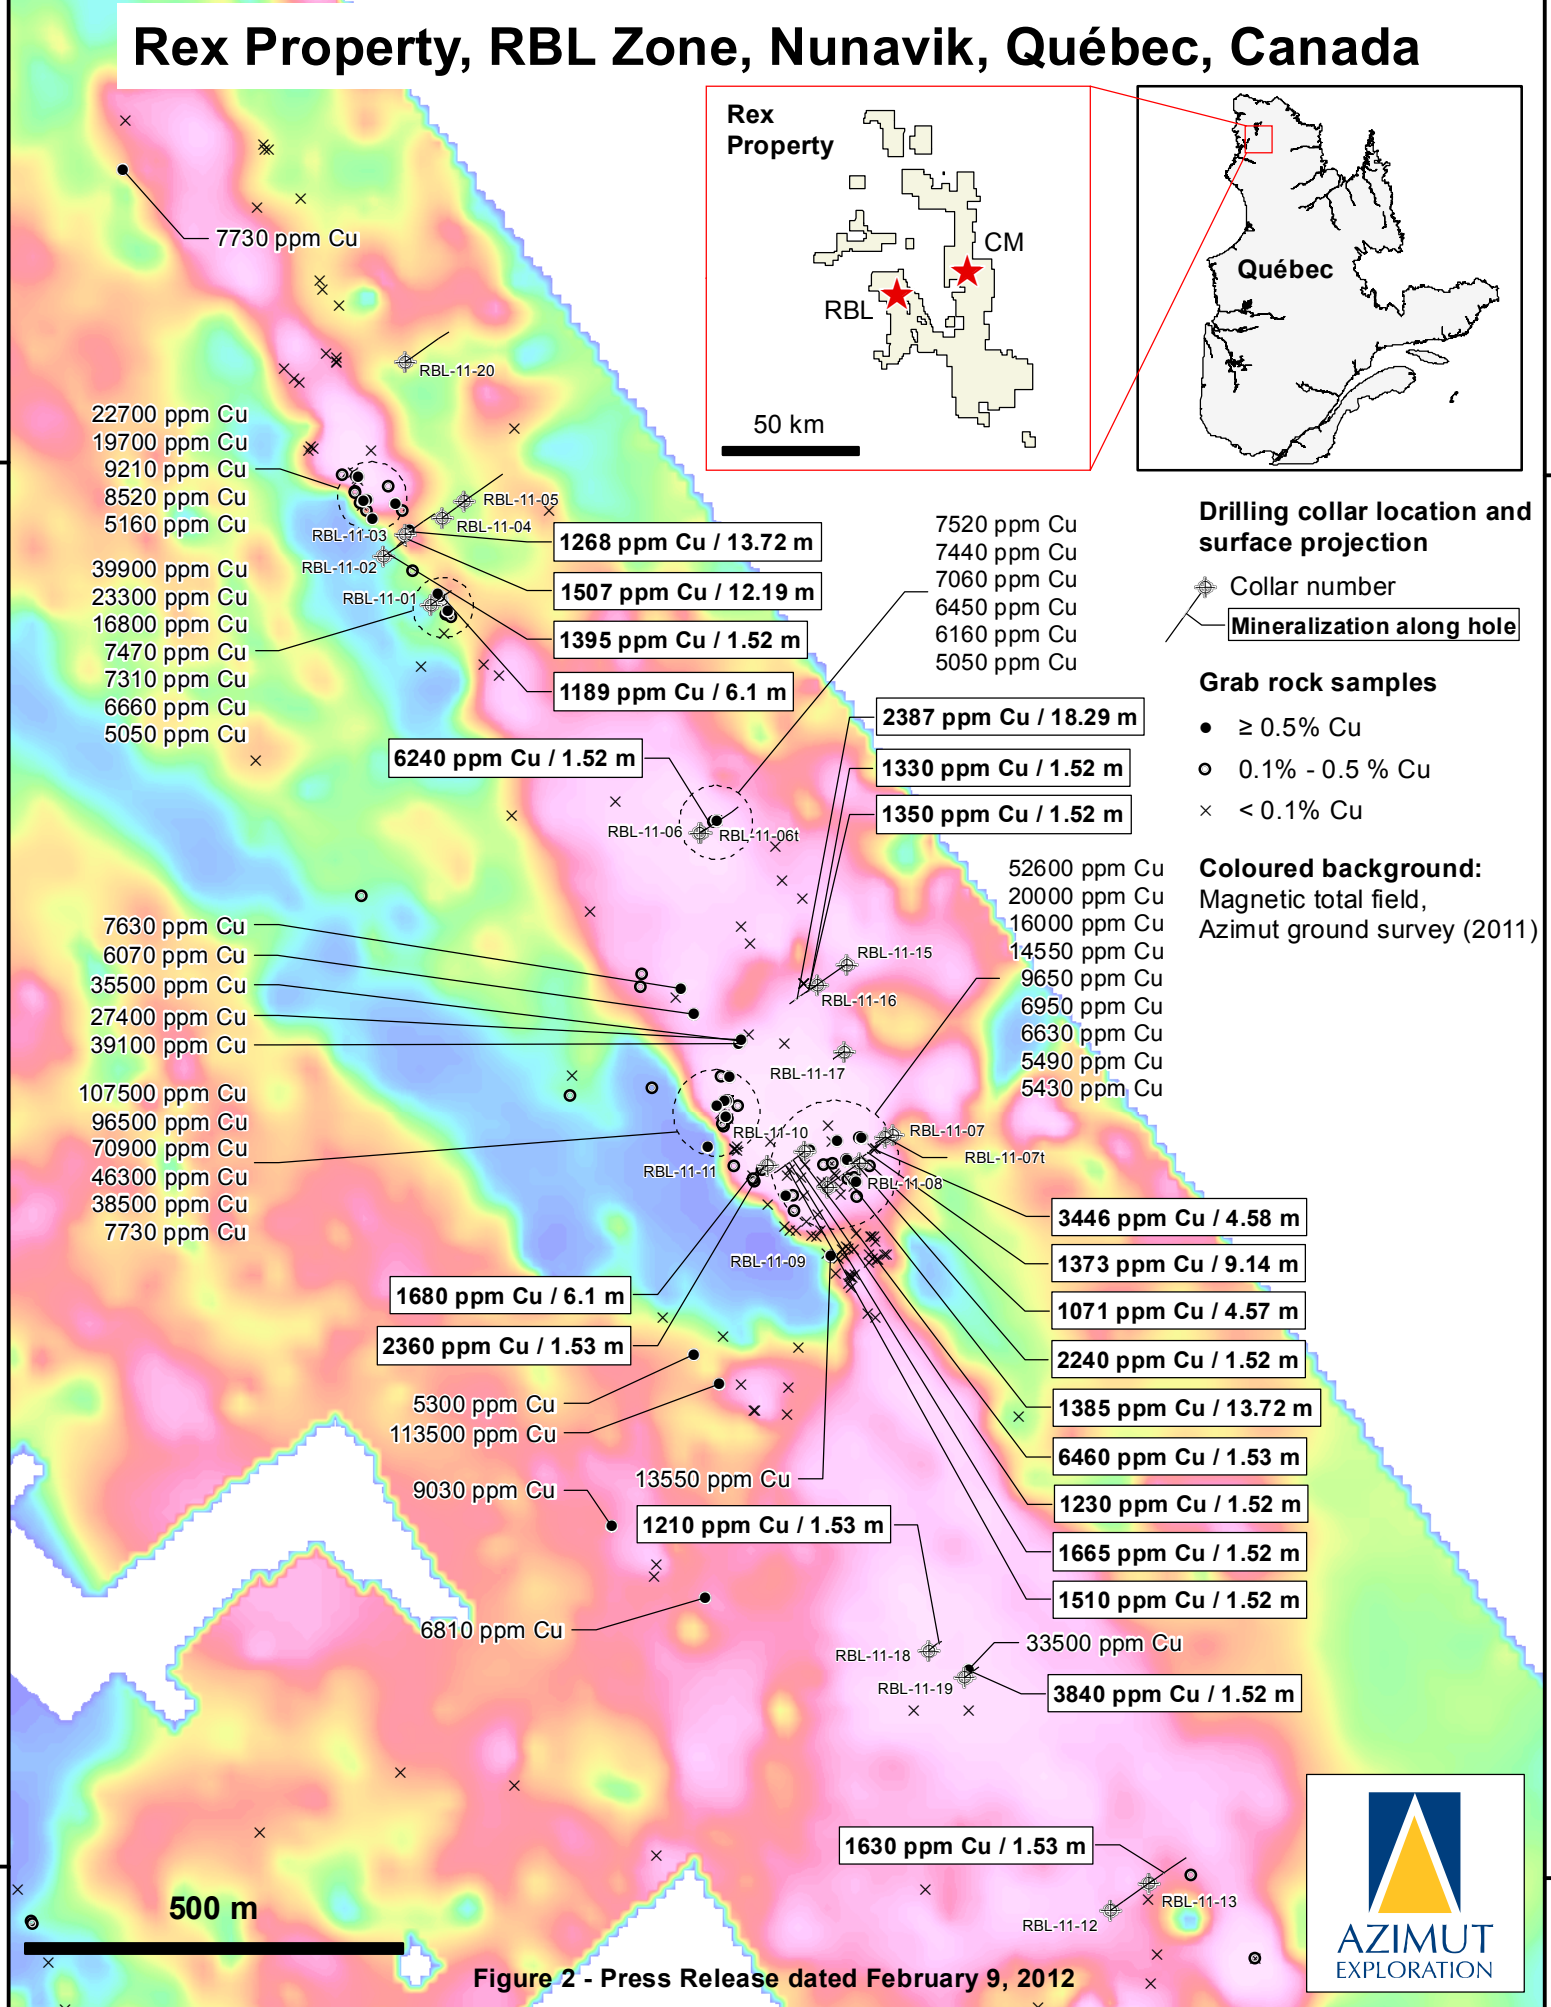

Rex Property, RBL Zone, Nunavik, Québec, Canada

7730 ppm Cu

22700 ppm Cu
 19700 ppm Cu
 9210 ppm Cu
 8520 ppm Cu
 5160 ppm Cu

39900 ppm Cu
 23300 ppm Cu
 16800 ppm Cu
 7470 ppm Cu
 7310 ppm Cu
 6660 ppm Cu
 5050 ppm Cu

7630 ppm Cu
 6070 ppm Cu
 35500 ppm Cu
 27400 ppm Cu
 39100 ppm Cu

107500 ppm Cu
 96500 ppm Cu
 70900 ppm Cu
 46300 ppm Cu
 38500 ppm Cu
 7730 ppm Cu

1680 ppm Cu / 6.1 m

2360 ppm Cu / 1.53 m

5300 ppm Cu
 113500 ppm Cu

9030 ppm Cu

13550 ppm Cu

1210 ppm Cu / 1.53 m

6810 ppm Cu

1268 ppm Cu / 13.72 m

1507 ppm Cu / 12.19 m

1395 ppm Cu / 1.52 m

1189 ppm Cu / 6.1 m

75°33'W

75°32'W